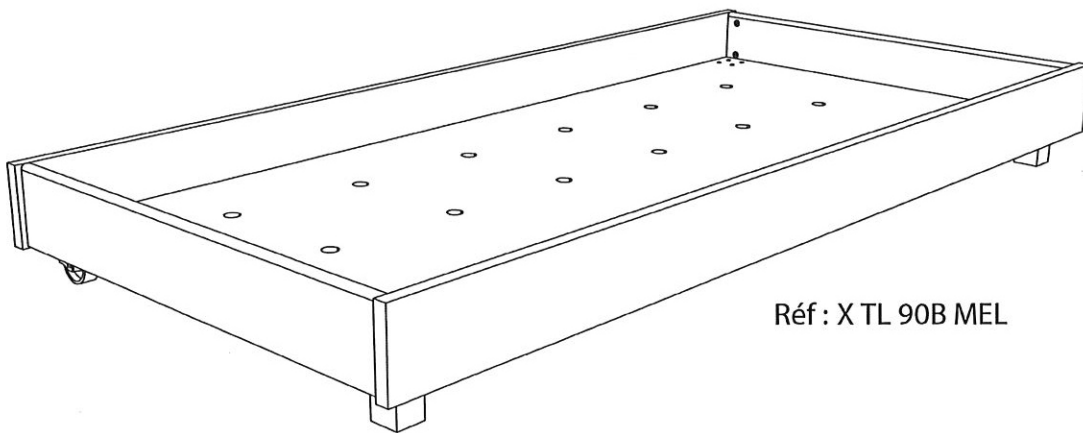

Tiroir-lit pour Cabane Star

Bedschuif voor Star Boomhut bed

Pull-out bed for Star Treehouse bed

MATHYBYBOLS

1

Réf : X TL 90B MEL

MATHYBYBOLS

1

2

3

4

4.1

4.2

2X

5

6