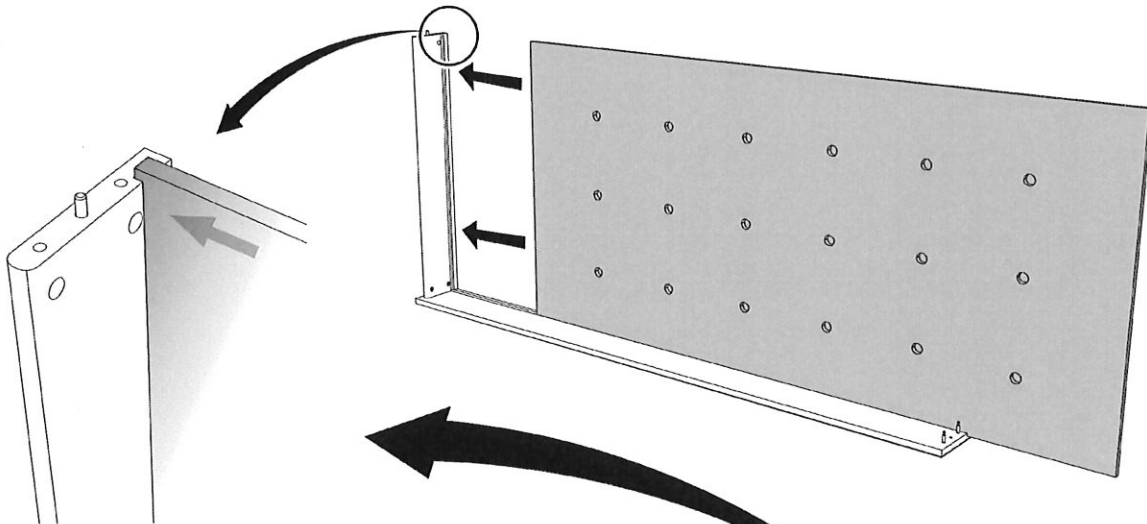

Tiroir-lit pour Cabane Star

Bedschuif voor Star Boomhut bed

Pull-out bed for Star Treehouse bed

MATHYBYBOLS

1

Réf : X TL 90B MEL

MATHYBYBOLS

1

2

3

4

4.1

4.2

2X

5

6