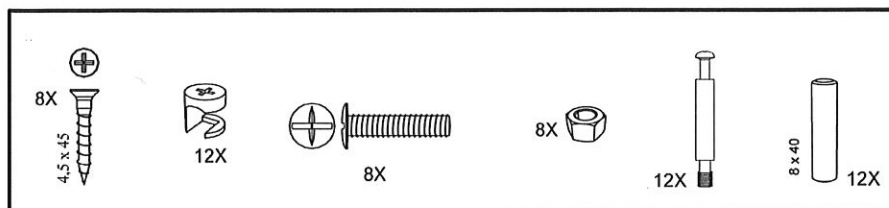

Tiroir-lit pour Cabane Star

Bedschuif voor Star Boomhut bed

Pull-out bed for Star Treehouse bed

MATHYBYBOLS

1

Réf : X TL 90B MEL

MATHYBYBOLS

1

2

3

4

4.1

4.2

2X

5

6