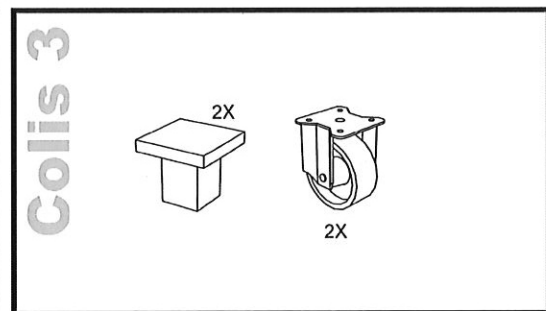

Tiroir-lit pour Cabane Star

Bedschuif voor Star Boomhut bed

Pull-out bed for Star Treehouse bed

MATHYBYBOLS

1

Réf : X TL 90B MEL

MATHYBYBOLS

1

2

3

4

4.1

4.2

2X

5

6