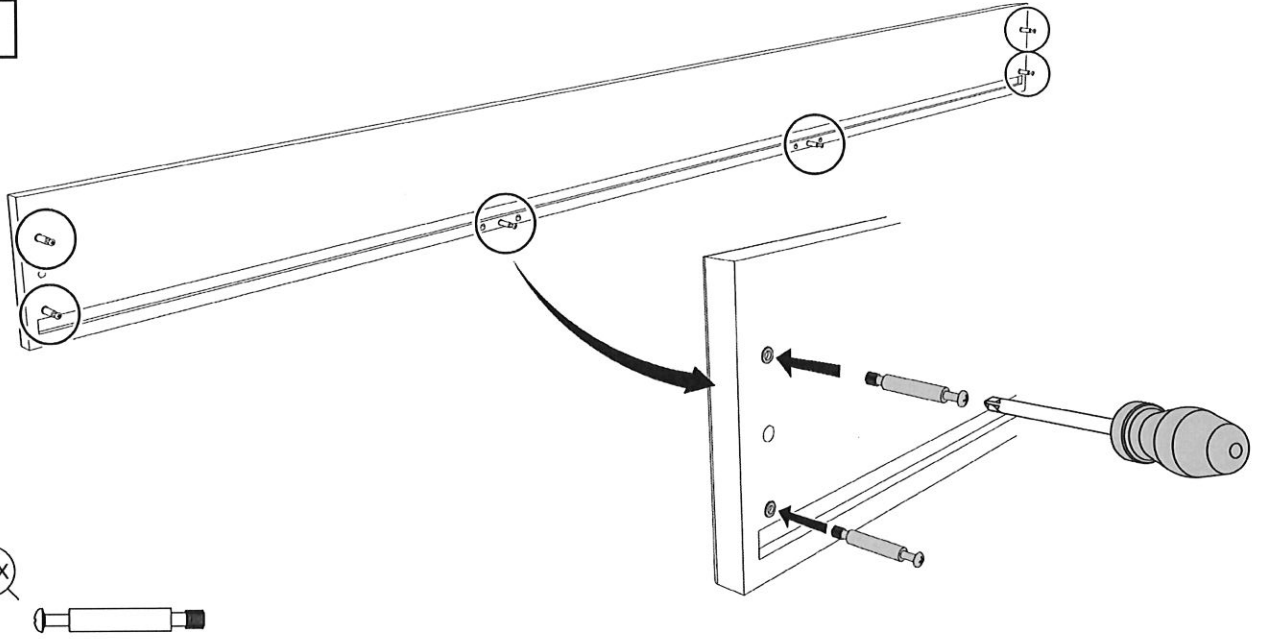

Tiroir-lit pour Cabane Star

Bedschuif voor Star Boomhut bed

Pull-out bed for Star Treehouse bed

MATHYBYBOLS

1

Réf : X TL 90B MEL

MATHYBYBOLS

1

2

3

4

4.1

4.2

2X

5

6