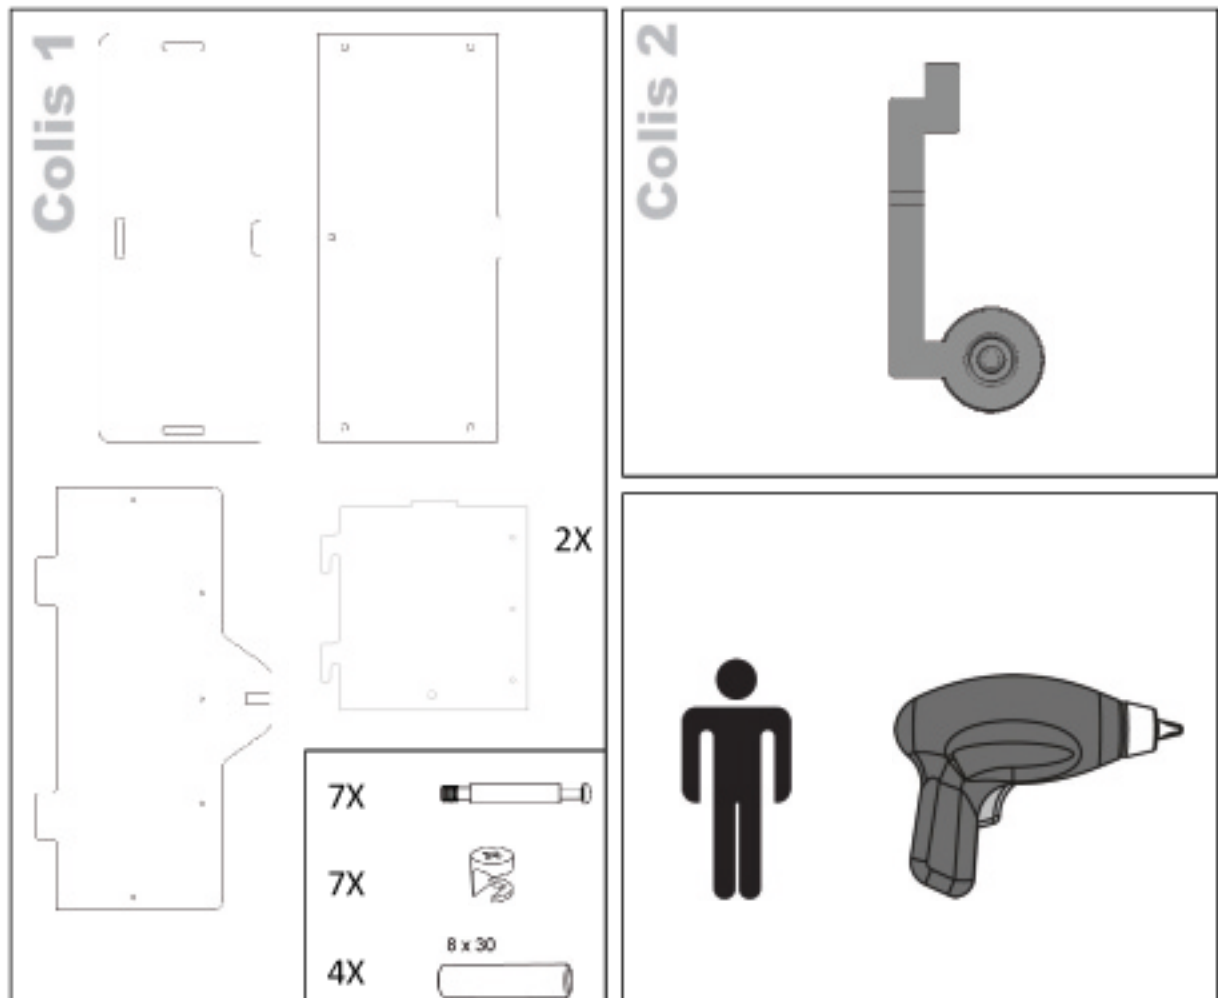

ARCON CAMA CARAVANA

Coffre lit caravane
Koffer voor caravanbed
Chest for caravan bed

Réf: CAR TIM COF

1

7X

2

4X

8 x 30

3

4X

4

5

3X

6