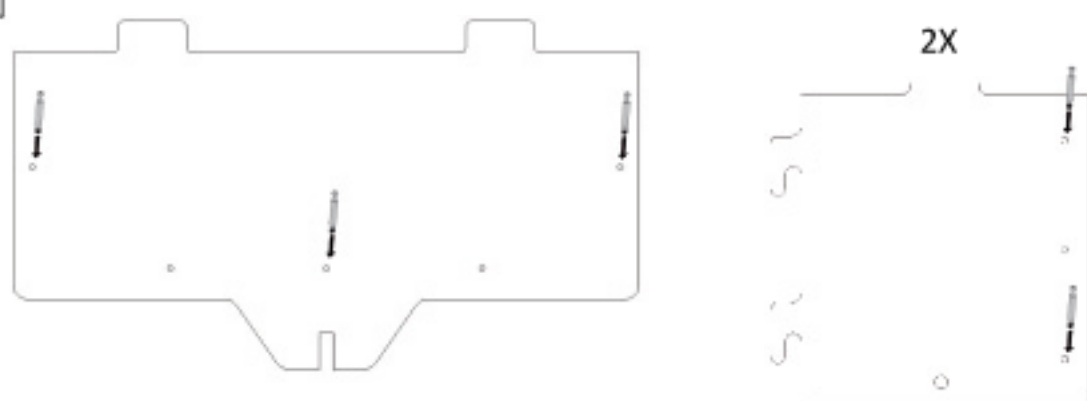

ARCON CAMA CARAVANA

Coffre lit caravane
Koffer voor caravanbed
Chest for caravan bed

Réf: CAR TIM COF

1

7X

2

4X

8 x 30

3

4X

4

5

3X

6