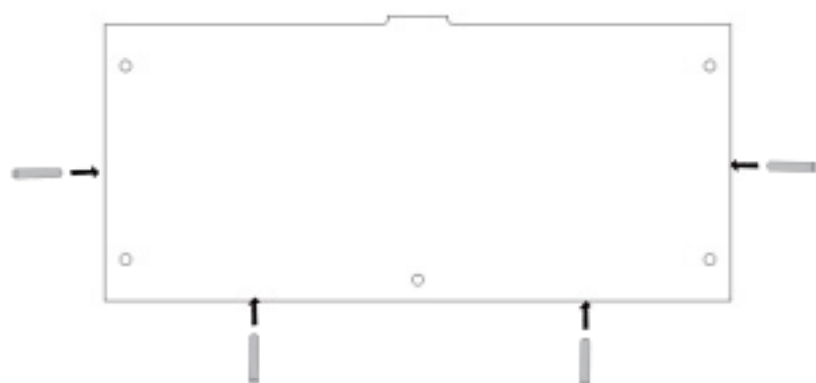

ARCON CAMA CARAVANA

Coffre lit caravane
Koffer voor caravanbed
Chest for caravan bed

Réf: CAR TIM COF

1

7X

2

4X

8 x 30

3

4X

4

5

3X

6