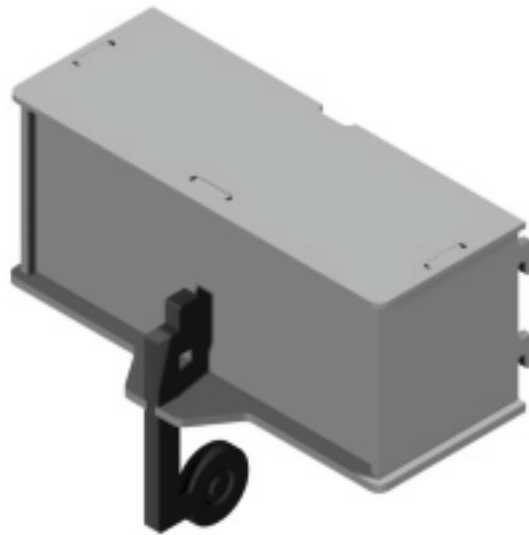

ARCON CAMA CARAVANA

Coffre lit caravane
Koffer voor caravanbed
Chest for caravan bed

Réf: CAR TIM COF

1

7X

2

4X

8 x 30