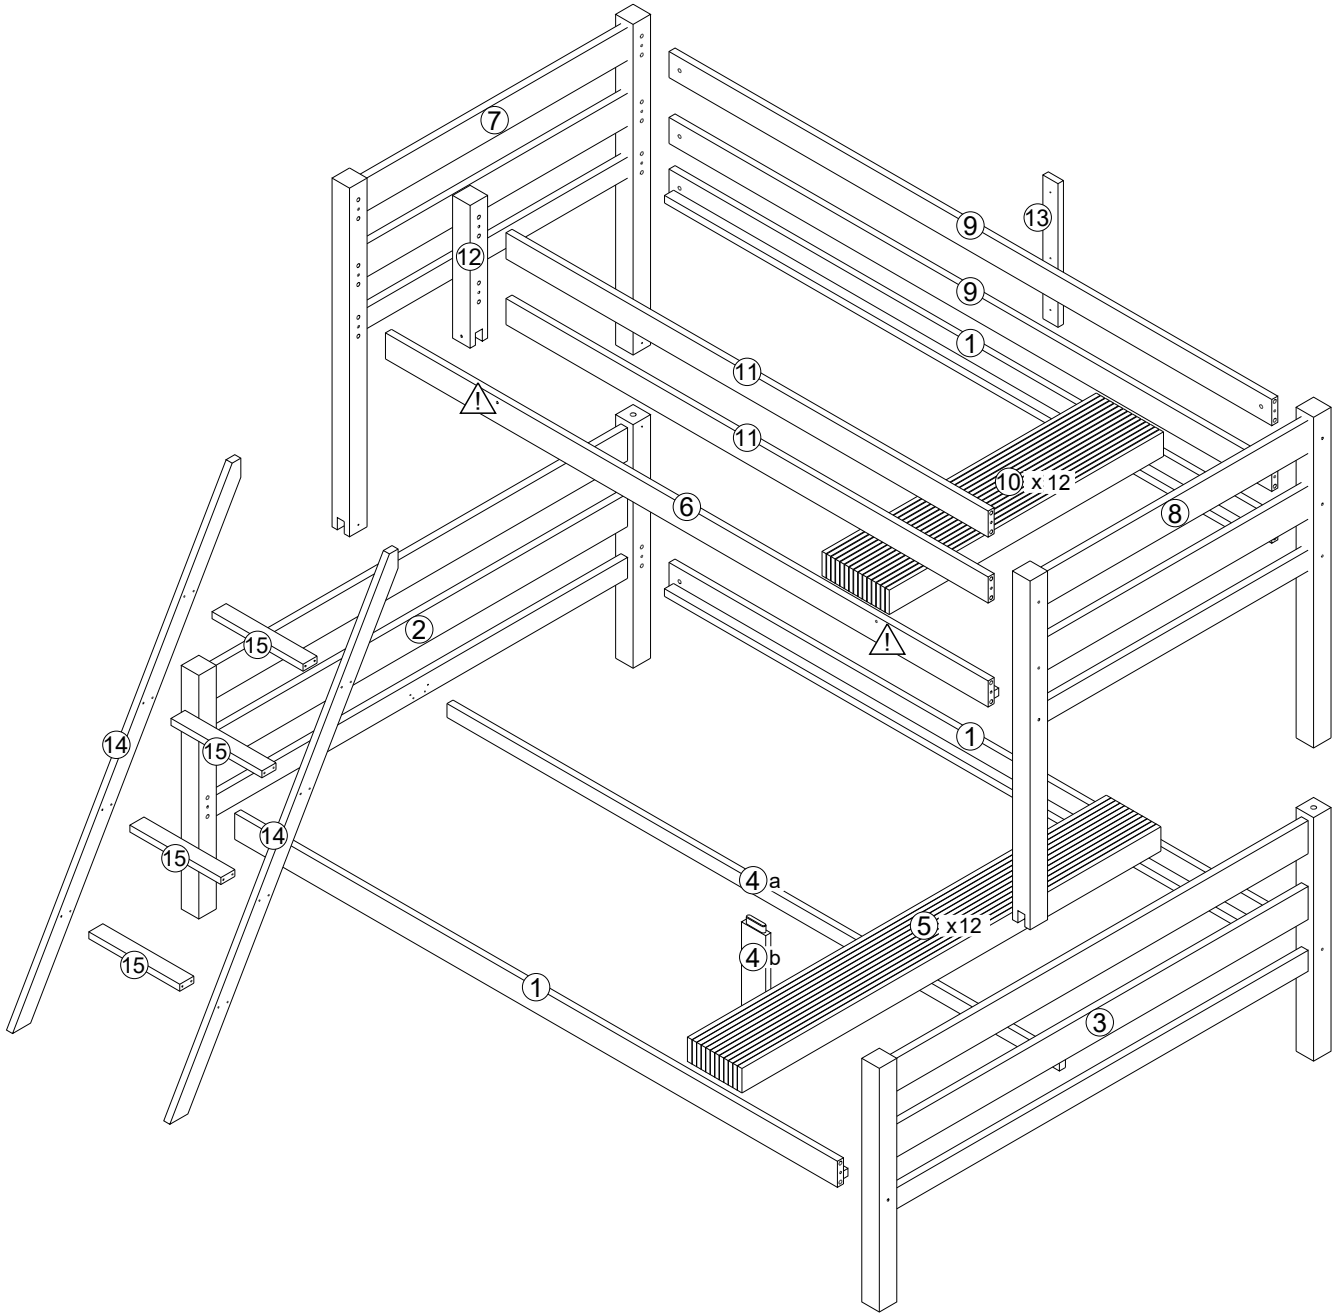

Simporo

Instruções de montagem
Assembly instructions

A

B

1

2x

A - x8
Ø10x40mm

C - x4
M6

2

D - x2

Ta - x8
3'5x15mm

3

4

5

6

7

12x

8

A

B

9

10

11

2x

A - x8
Ø10x40mm

C - x4
M6

12

B - x2
M6x100mm

13

14

2x

15